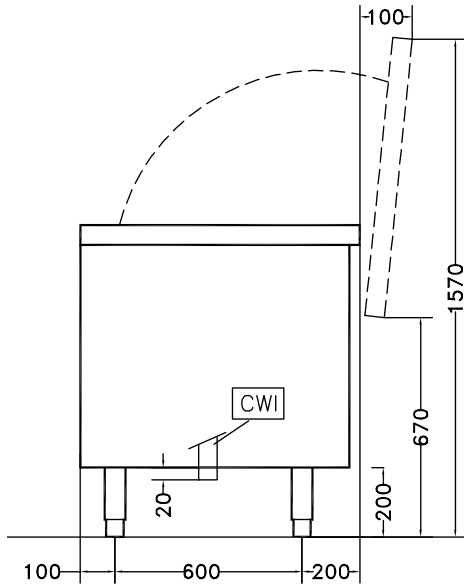

Rakenne

- Valmistettu AISI 304 ruostumattomasta teräksestä.
- Altaiden kapasiteetti 10 kg kevyitä vihanneksia tai 40 kg raskaita vihanneksia jaksoa kohti.

HYVÄKSYNTÄ: _____

Edestä

Sivulta

CWI = Kylmän veden sisääntulo
 D = Poisto
 EI = Sähköliitäntä

Poistoputken koko:

2"

Kylmän veden sisääntulon koko:

1"

Avaintieto

Altaan tilavuus:

300 lt

Kapasiteetti per jakso - kevyet vihannekset

10 kg

Kapasiteetti per jakso - raskaat vihannekset

40 kg

Ulkomitat, leveys:

1500 mm

Ulkomitat, syvyys:

900 mm

Ulkomitat, korkeus: