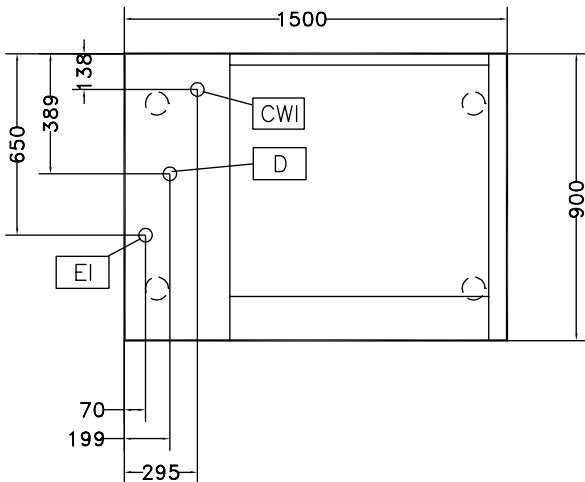

Päältä

Sähkö

Jännite:

660034 (LV300R)

400 V/3N ph/50 Hz

Kokonaisteho:

1.2 kW

Vesi

Poistoputken koko:

2"

Kylmän veden sisääntulon koko:

1"

Avaintieto

Altaan tilavuus:

300 lt

Kapasiteetti per jakso - kevyet vihannekset

10 kg

Kapasiteetti per jakso - raskaat vihannekset

40 kg

Ulkomitat, leveys:

1500 mm

Ulkomitat, syvyys:

900 mm

Ulkomitat, korkeus:

850 mm

Nettopaino (kg):

190