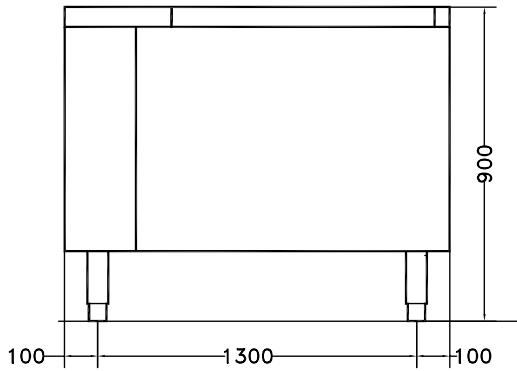

Rakenne

- Valmistettu AISI 304 ruostumattomasta teräksestä.
- Altaiden kapasiteetti 10 kg kevyitä vihanneksia tai 40 kg raskaita vihanneksia jaksoa kohti.

HYVÄKSYNTÄ: _____

Edestä

Sivulta

CWI = Kylmän veden sisääntulo
 D = Poisto
 EI = Sähköliitäntä

Poistoputken koko:

2"

Kylmän veden sisääntulon koko:

1"

Avaintieto

Altaan tilavuus:

300 lt

Kapasiteetti per jakso - kevyet vihannekset

10 kg

Kapasiteetti per jakso - raskaat vihannekset

40 kg

Ulkomitat, leveys:

1500 mm

Ulkomitat, syvyys:

900 mm

Ulkomitat, korkeus:

850 mm

Nettopaino (kg):

190